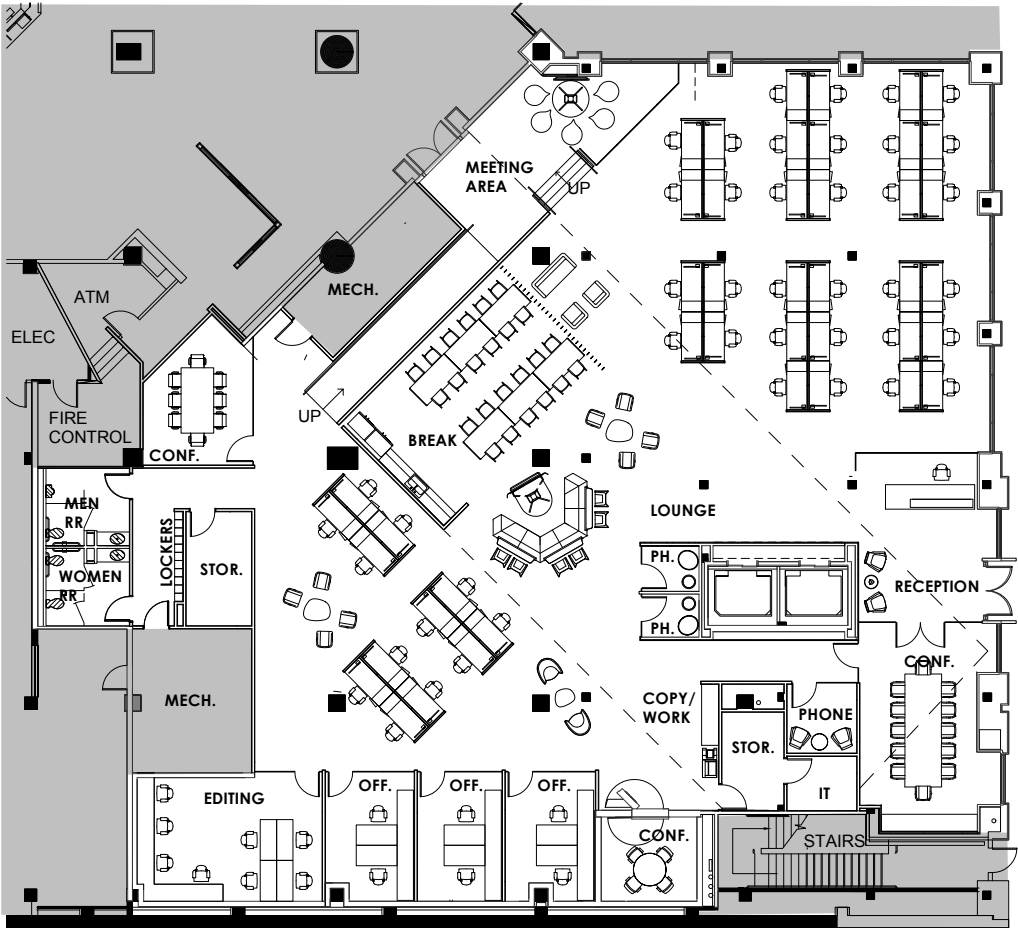

First Floor
Suite 100
10,821 RSF
Available 9/1/18

RACHEL COULTER
Rachel.Coulter@am.jll.com
512.225.1733

KEVIN KIMBROUGH
Kevin.Kimbrough@am.jll.com
512.225.1736

First Floor
Suite 100
10,821 RSF
Test Fit Option